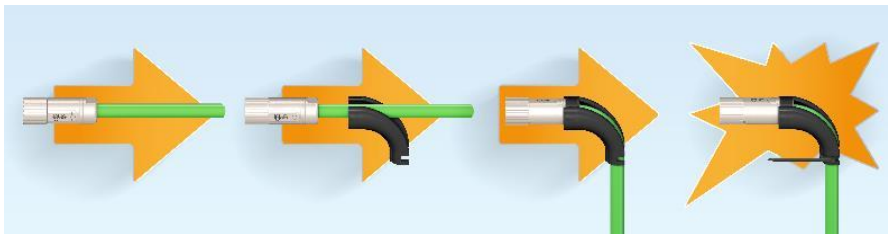

potrà anche essere nuovamente rimosso con facilità. Su richiesta del cliente igus fornisce l'ibow come componente singolo in diverse dimensioni o già assemblato insieme ai cavi adatti. I clienti possono anche scegliere il colore desiderato o aggiungere un'ulteriore scritta personalizzata.

Didascalia:

Foto PM0917-1

Inserisci il connettore, adagia il cavo, fissa, fatto! Con il nuovo ibow dello specialista in motion plastics igus in pochi passaggi è possibile installare cavi cablati con uscita ad angolo e creare una struttura di sostegno risparmiando spazio. (Fonte: igus GmbH)